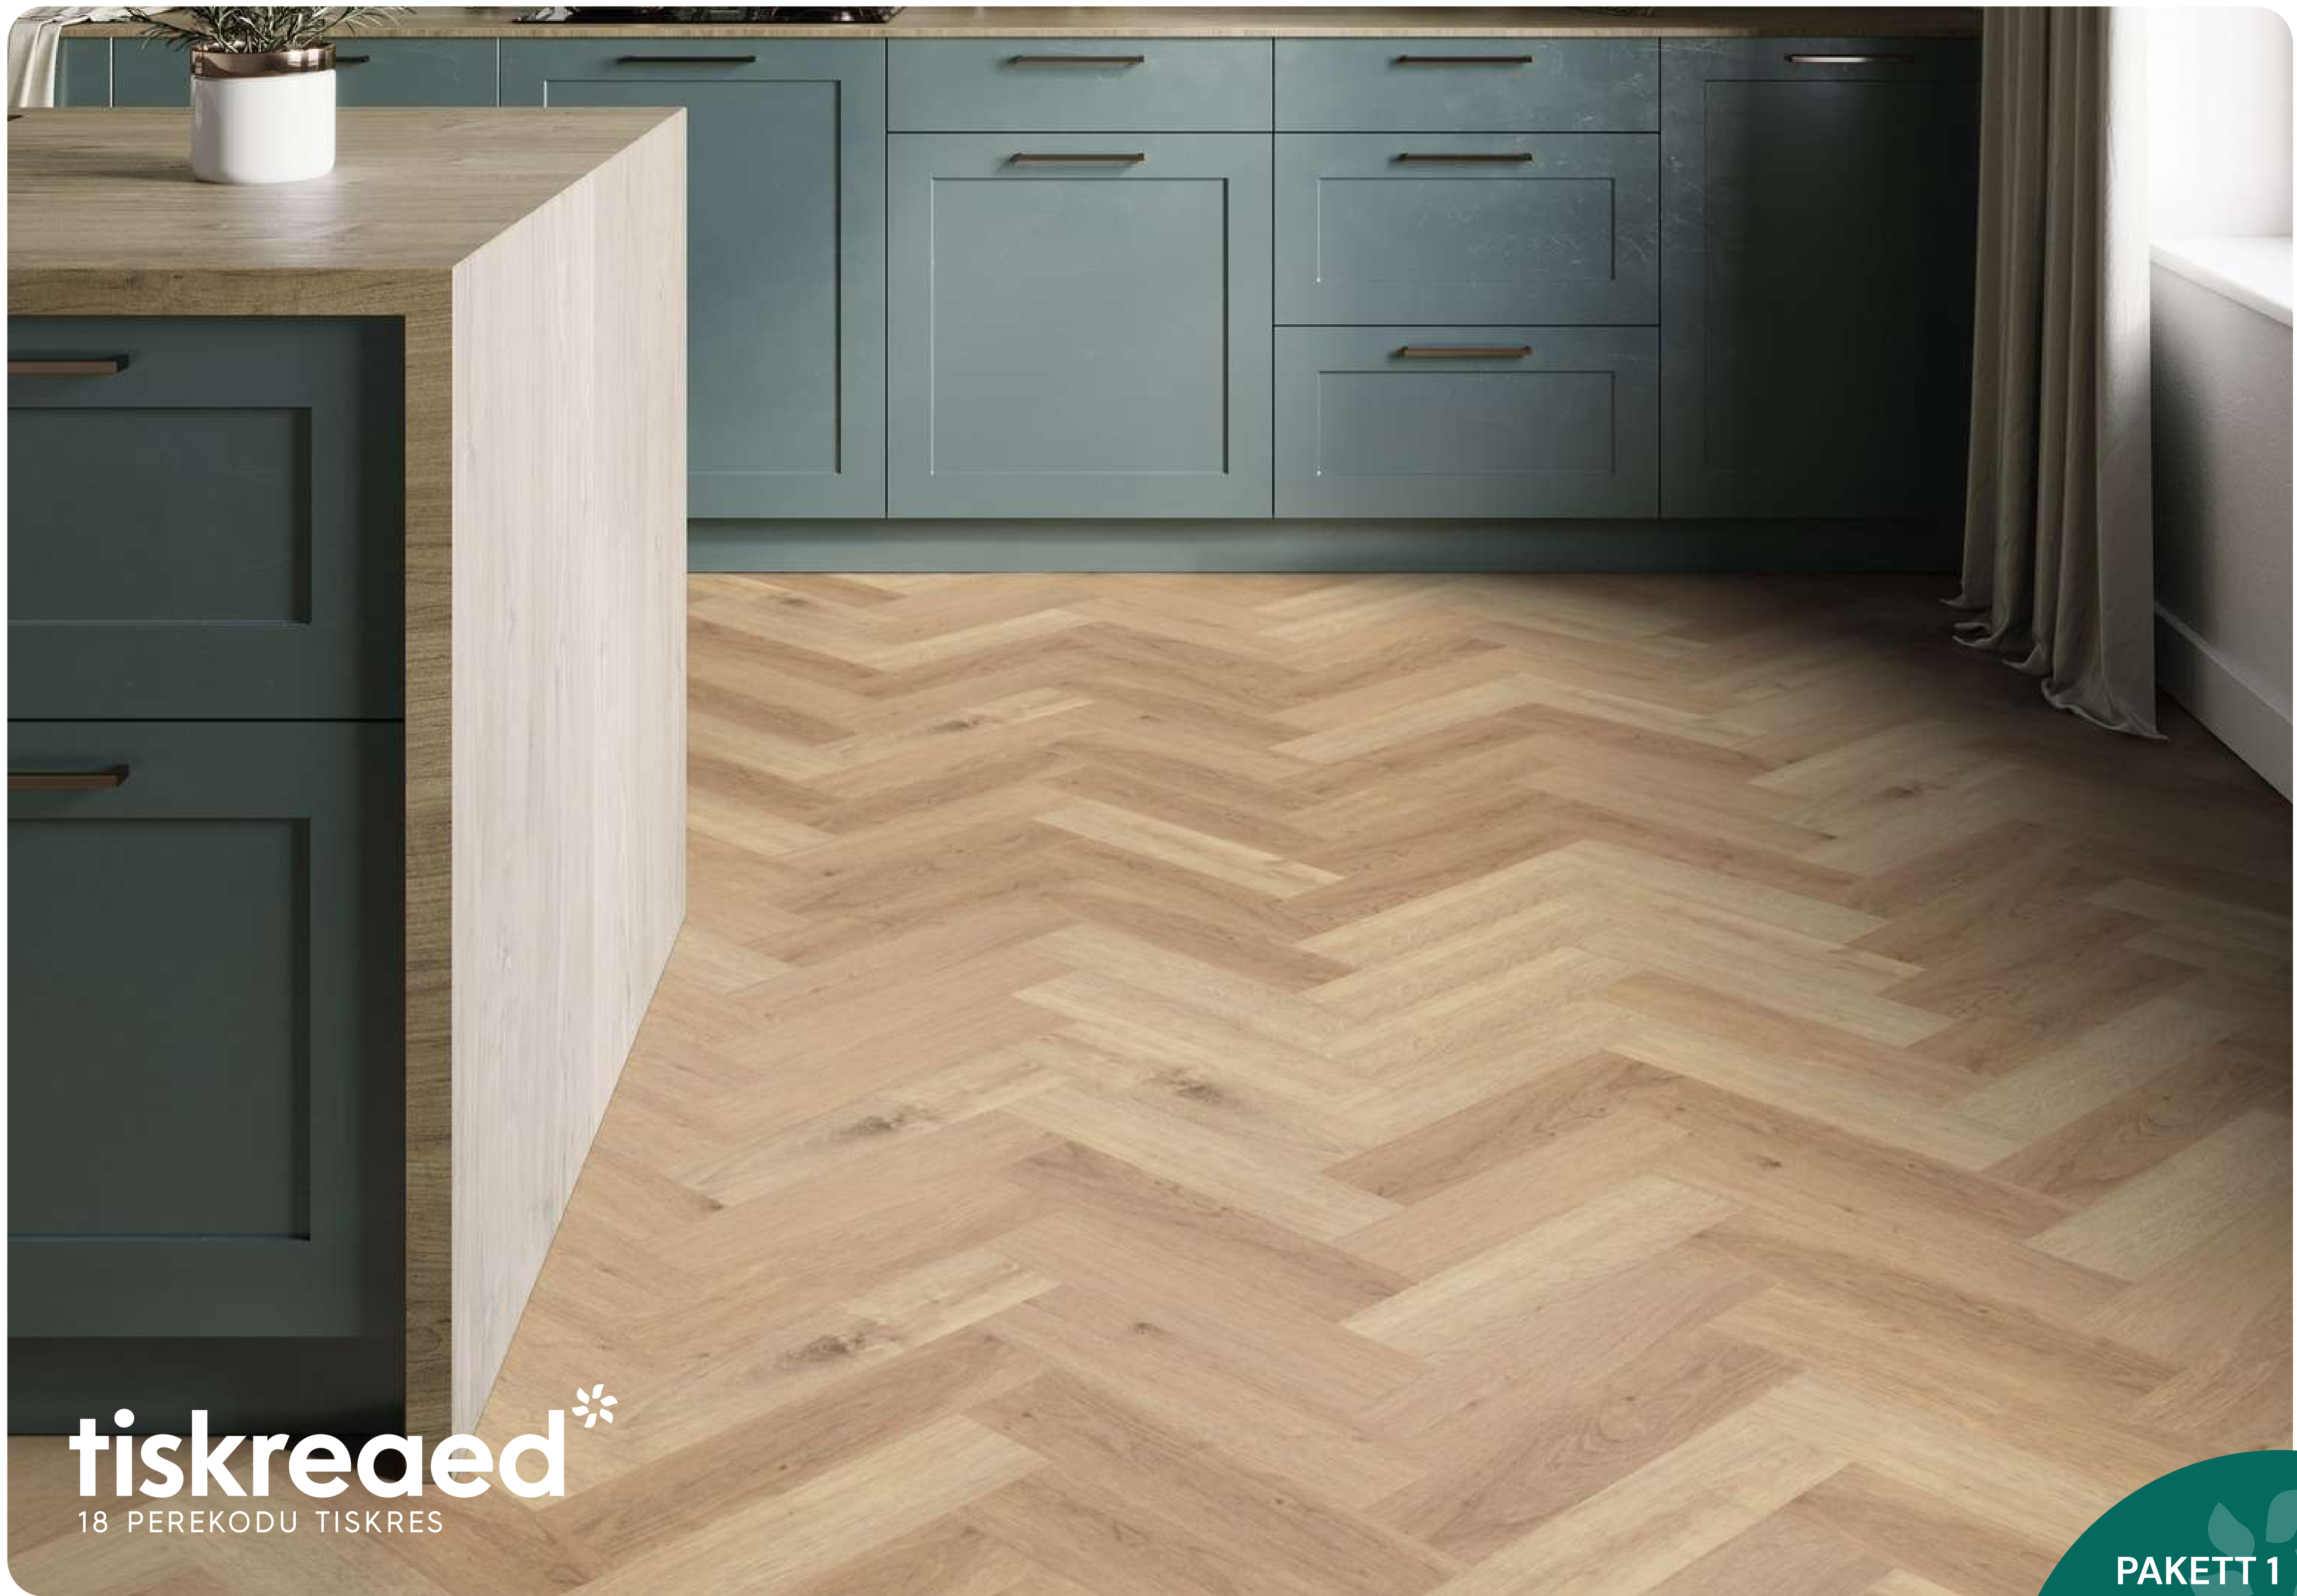

tiskreaded
18 PEREKODU TISKRES

PAKETT 1